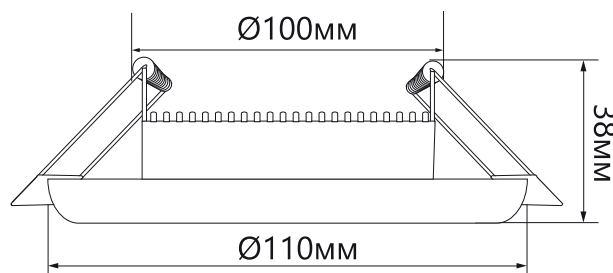

AL630

ВСТРАИВАЕМЫЙ СВЕТОДИОДНЫЙ СВЕТИЛЬНИК

Feron

Расширение ассортиментной линейки встраиваемых светодиодных светильников. Разработаны специально для натяжных потолков и подвесных систем.

ПРЕИМУЩЕСТВА:

- Экономия до 90% электроэнергии
- Отсутствие пульсации
- Отсутствие высокой температуры на корпусе
- Равномерный яркий свет
- Лёгкий монтаж
- Удобное подключение проводов питания
- Драйвер в комплекте
- Гарантия 1 год

Модель	Артикул	Мощность	Цветовая температура	Световой поток	Материал рассеивателя	Материал корпуса	Размеры
AL630	28936	7W	4000K	560Lm	матовый акриловый полимер	алюминий	Ø110 × 38мм